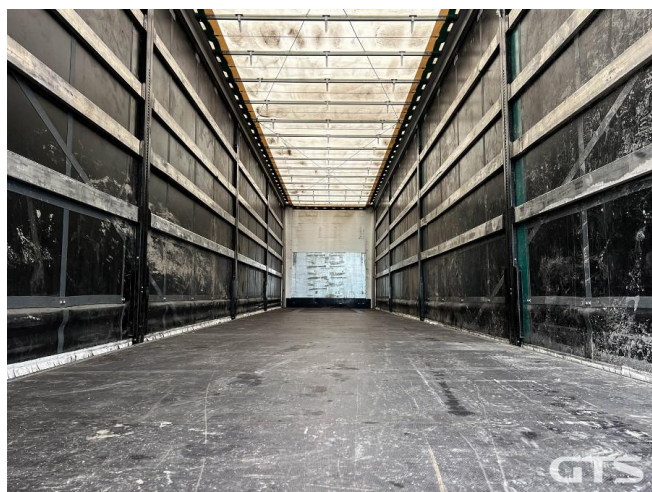

Шторный полуприцеп

Wielton NS-3 2021 г/в

Основные характеристики

Длина: 13.6	Склад: Санкт-Петербург
Количество осей: 3	Марка осей: SAF
Тормоза: Дисковые	Задний портал: Ворота
Тип: Шторный	Сдвижная крыша
Держатель для двух запасных колес	Сдвижные бока
Инструментальный ящик	Подъемная ось
Без пробега по РФ	Обмен техники по схеме trade-in
ABS	Кредит или лизинг в день обращения